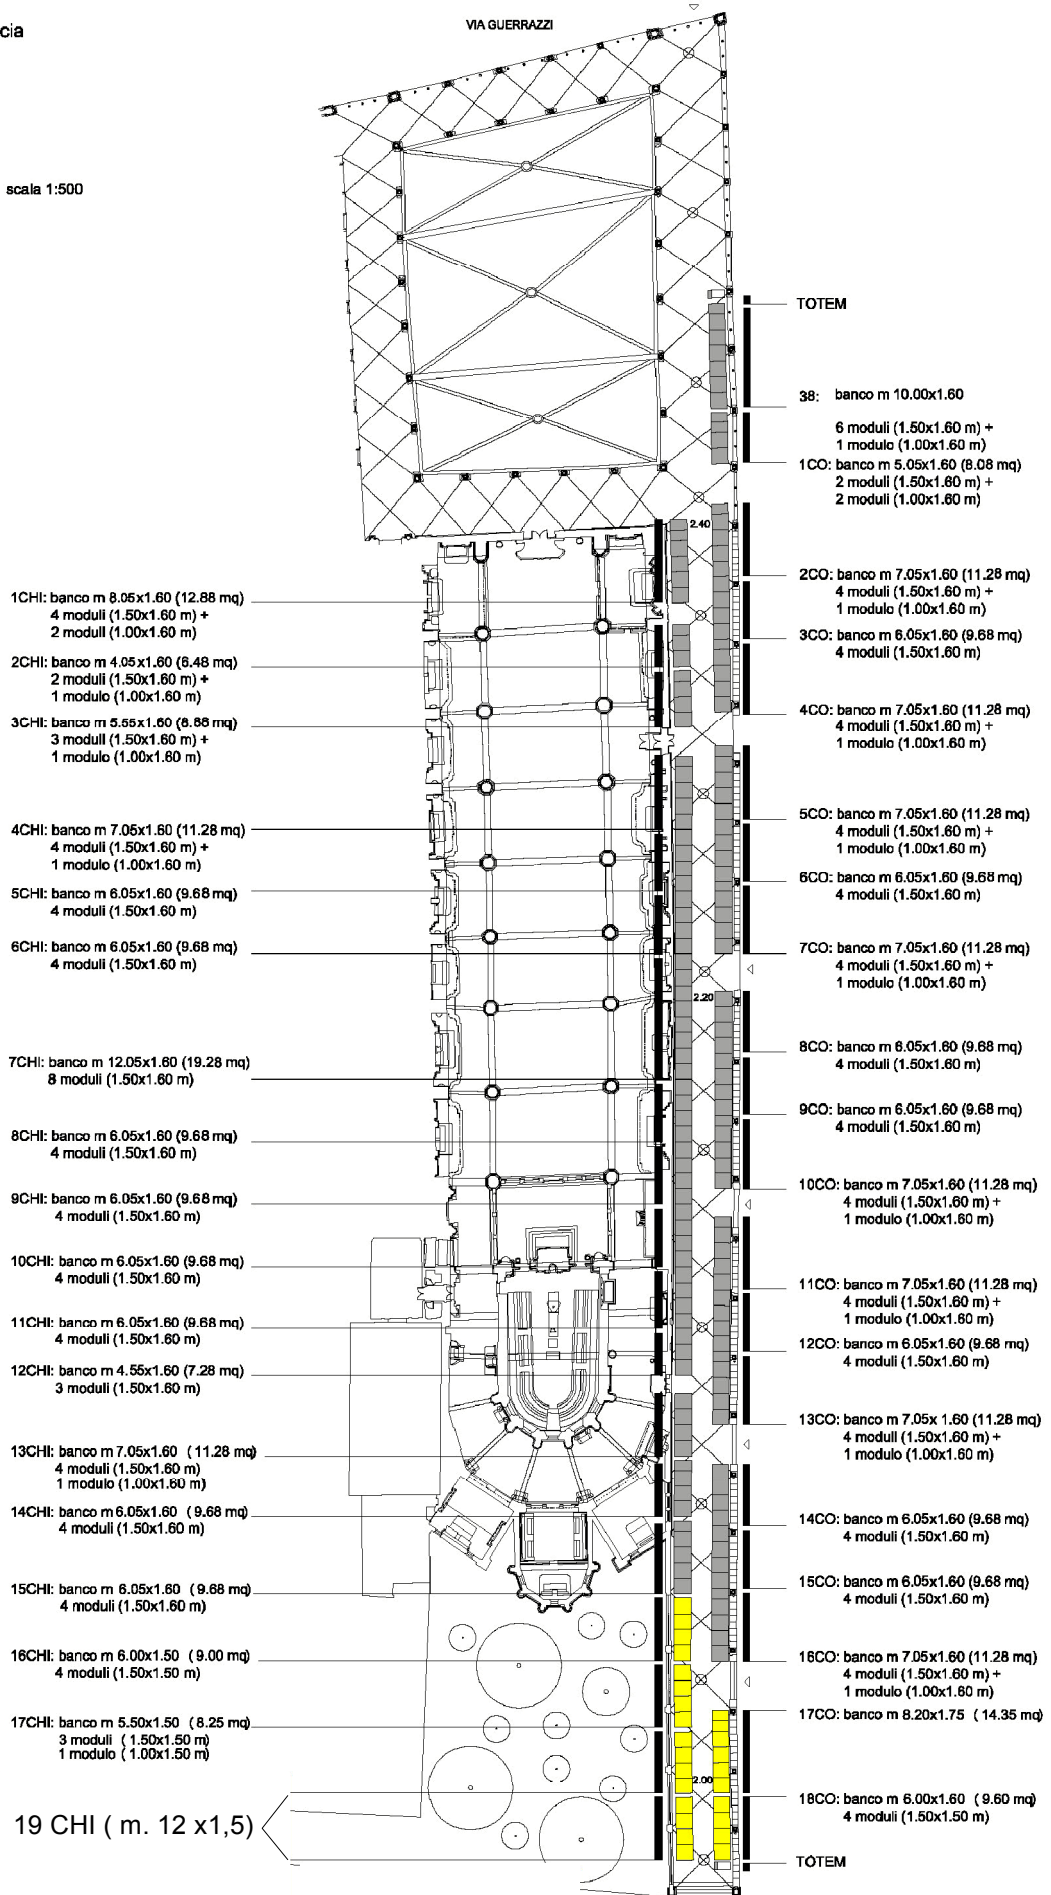

PLANIMETRIA S. LUCIA

Antica Fiera di Santa Lucia

Bologna, ottobre 2015

planimetria generale scala 1:500

via alberico II 5
00193 roma
+39 06 68890245