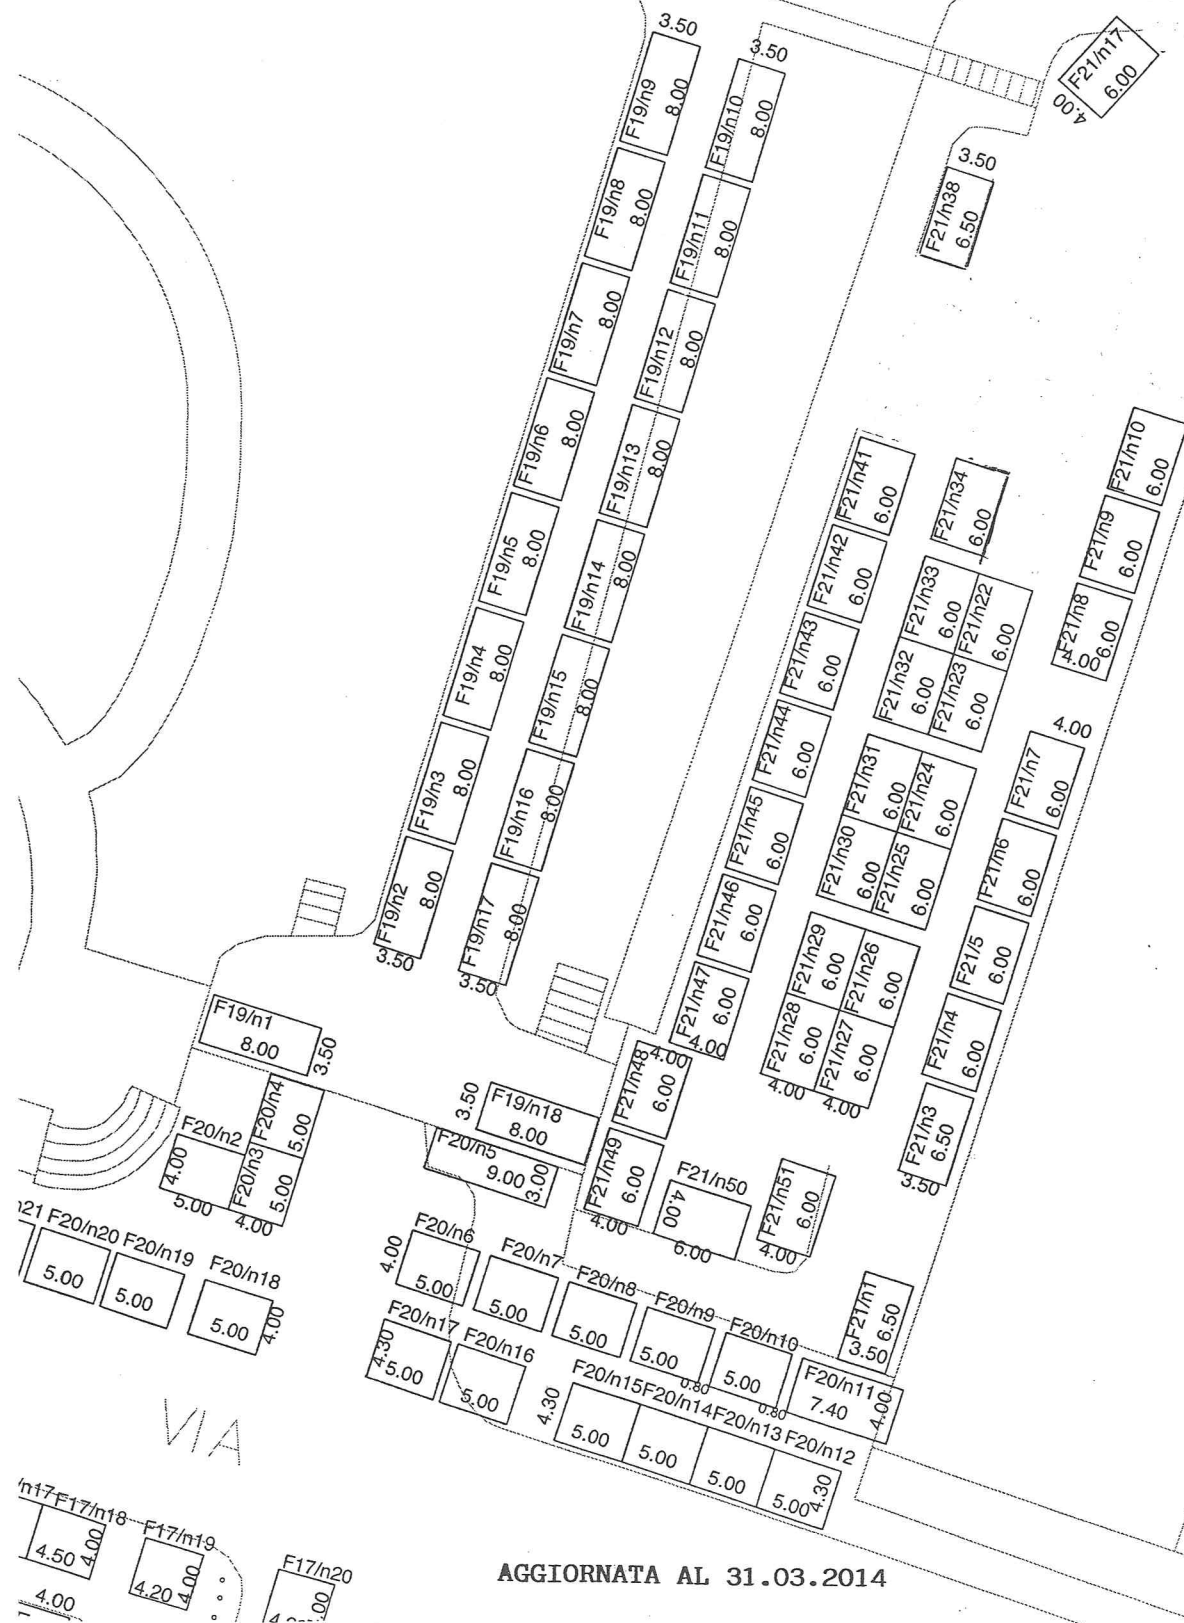

Giardino
Montagnola

PIAZZALE BALDI

TRASFERIMENTI TEMPORANEI

F. 19/8 v+s

F. 19/9 v+s

F. 19/10 s

AGGIORNATA AL 31.03.2014