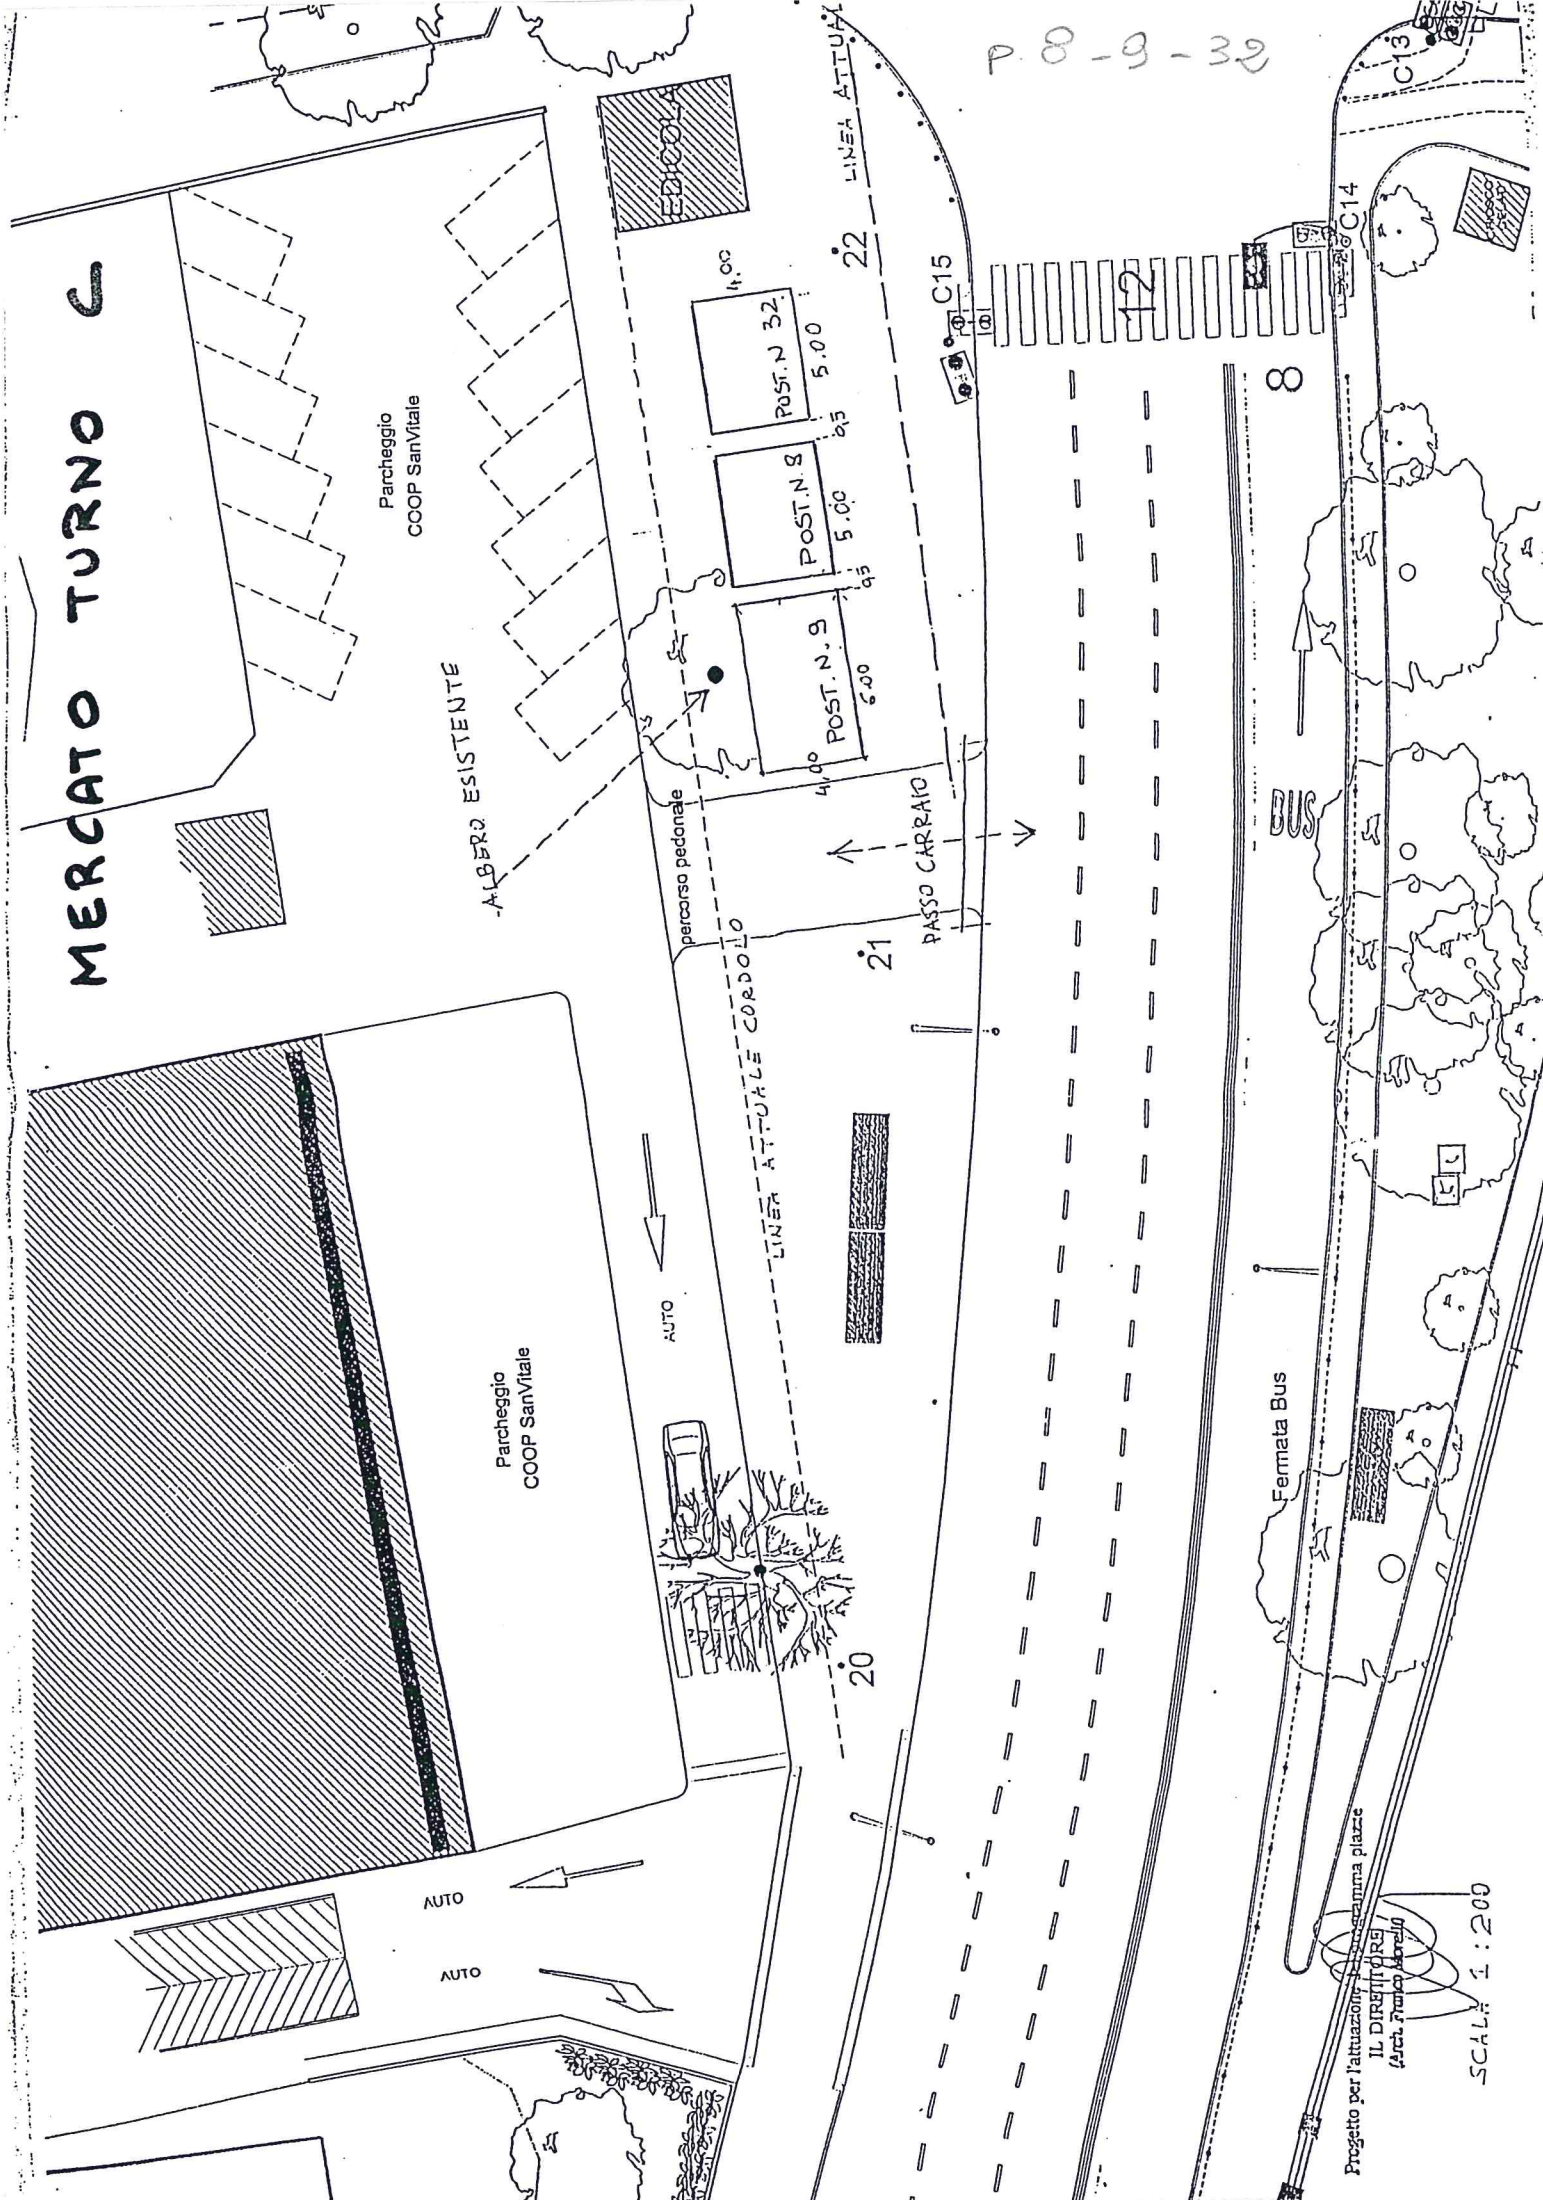

MERCATO TURNO C

Progetto per l'attuazione della nuova piazza
IL DIRIGENTE
Arch. Franco Borelli

SCALA 1:200