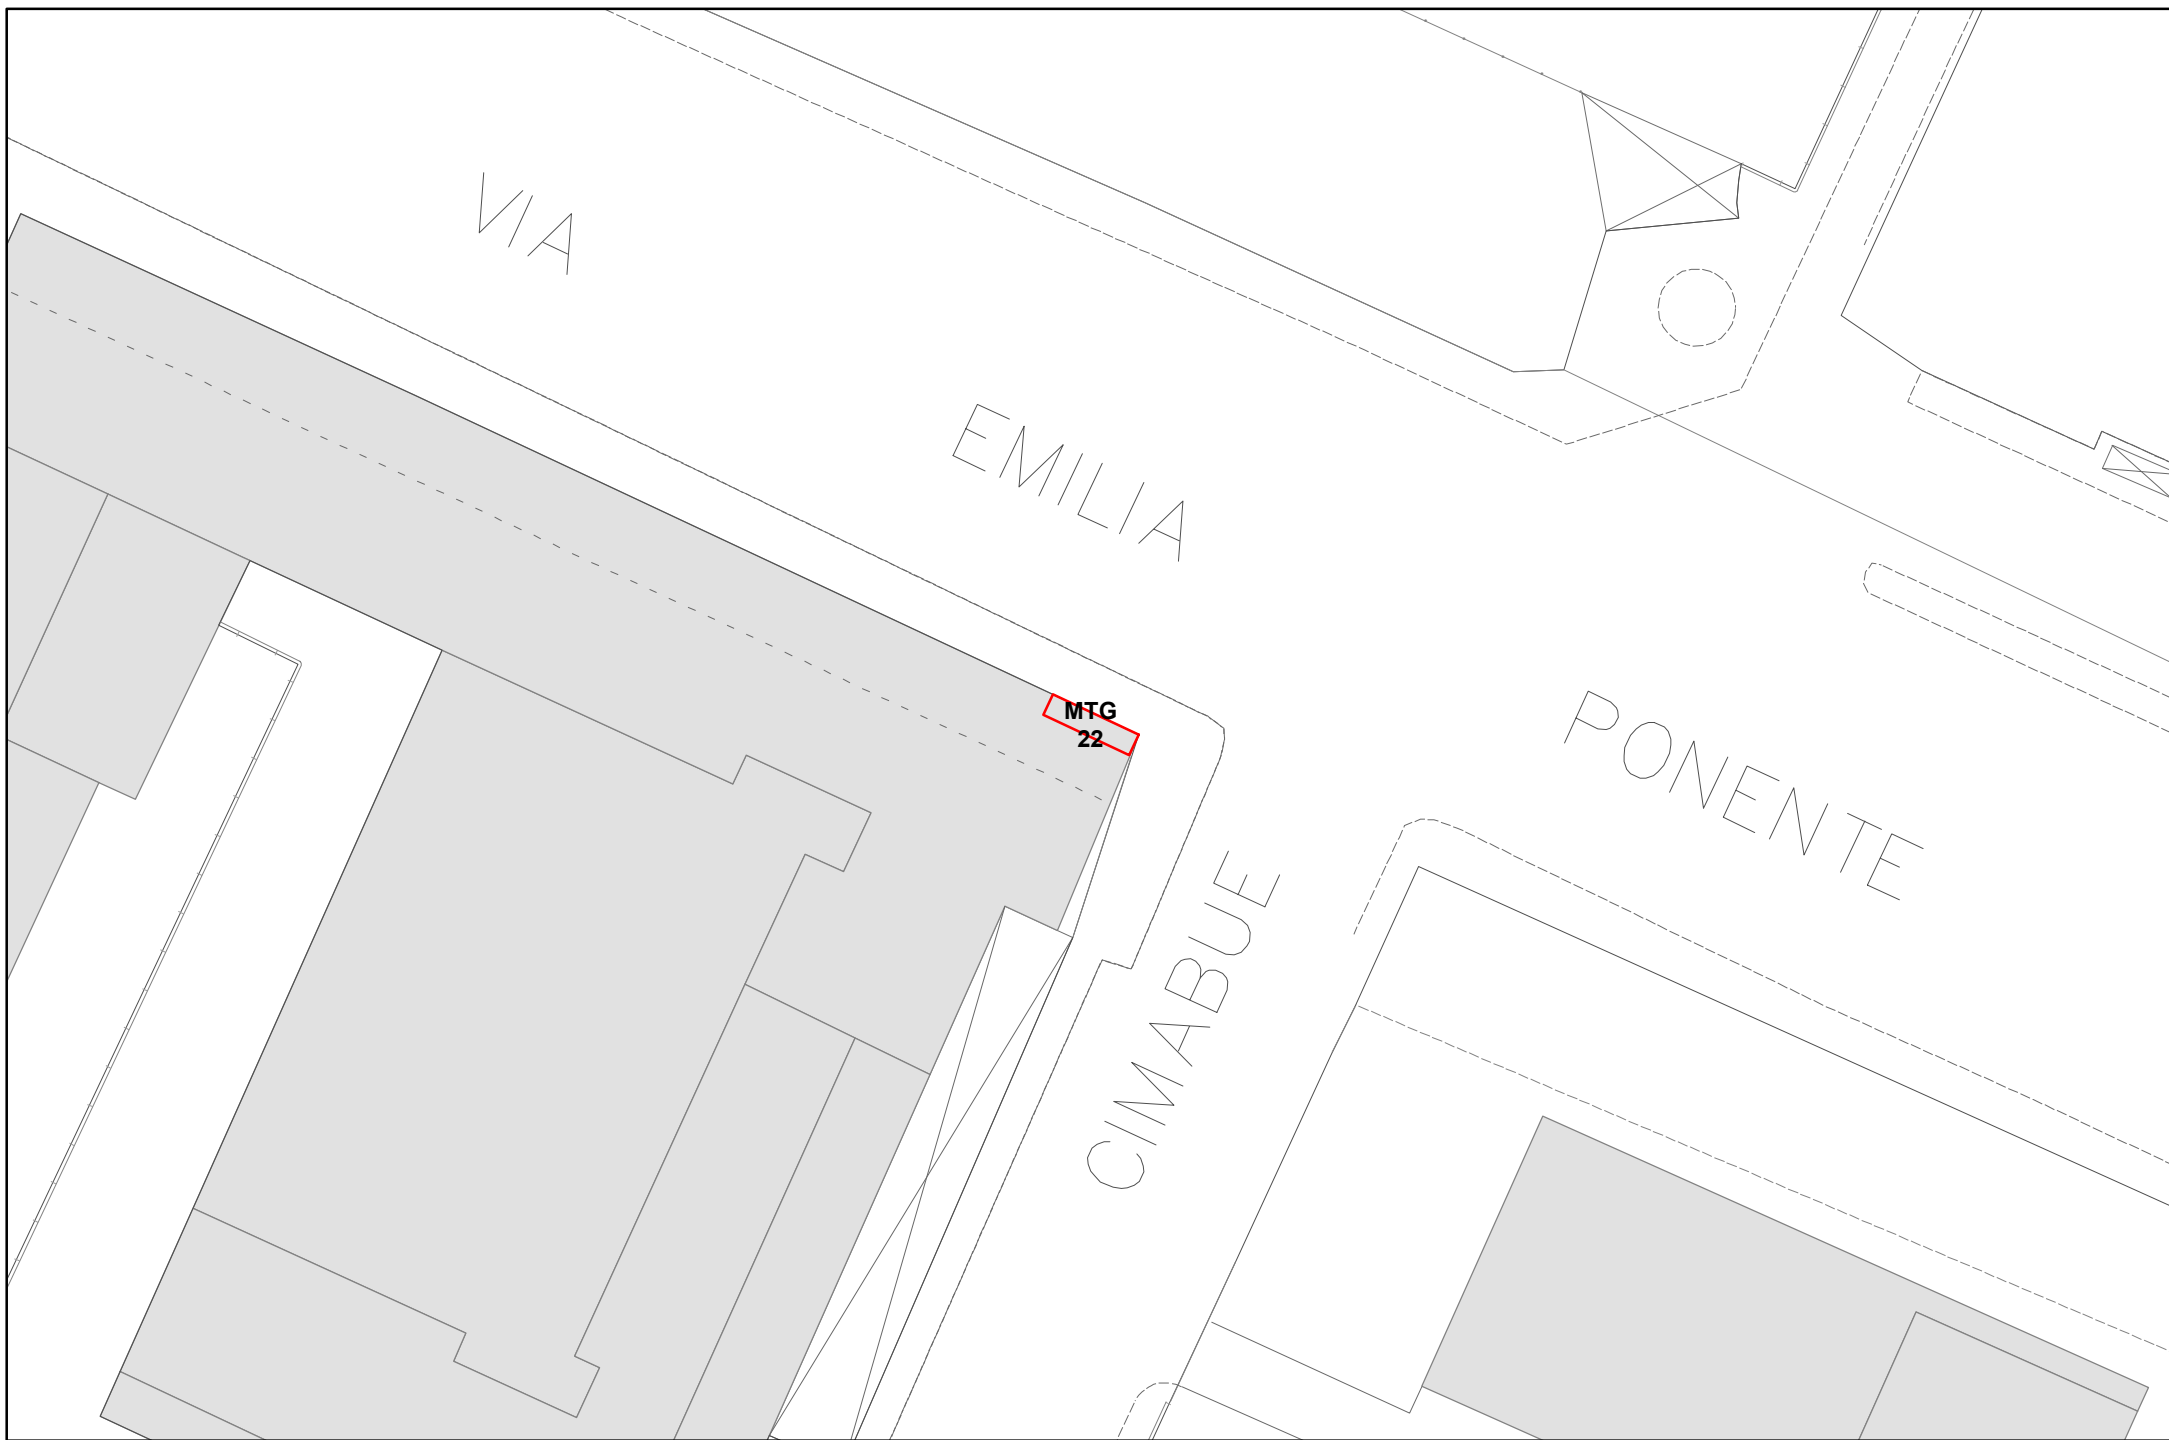

MERCATO A TURNO GIORNALIERO

VIA

EMILIA

MTG
22

CIMABUE

PONENTE