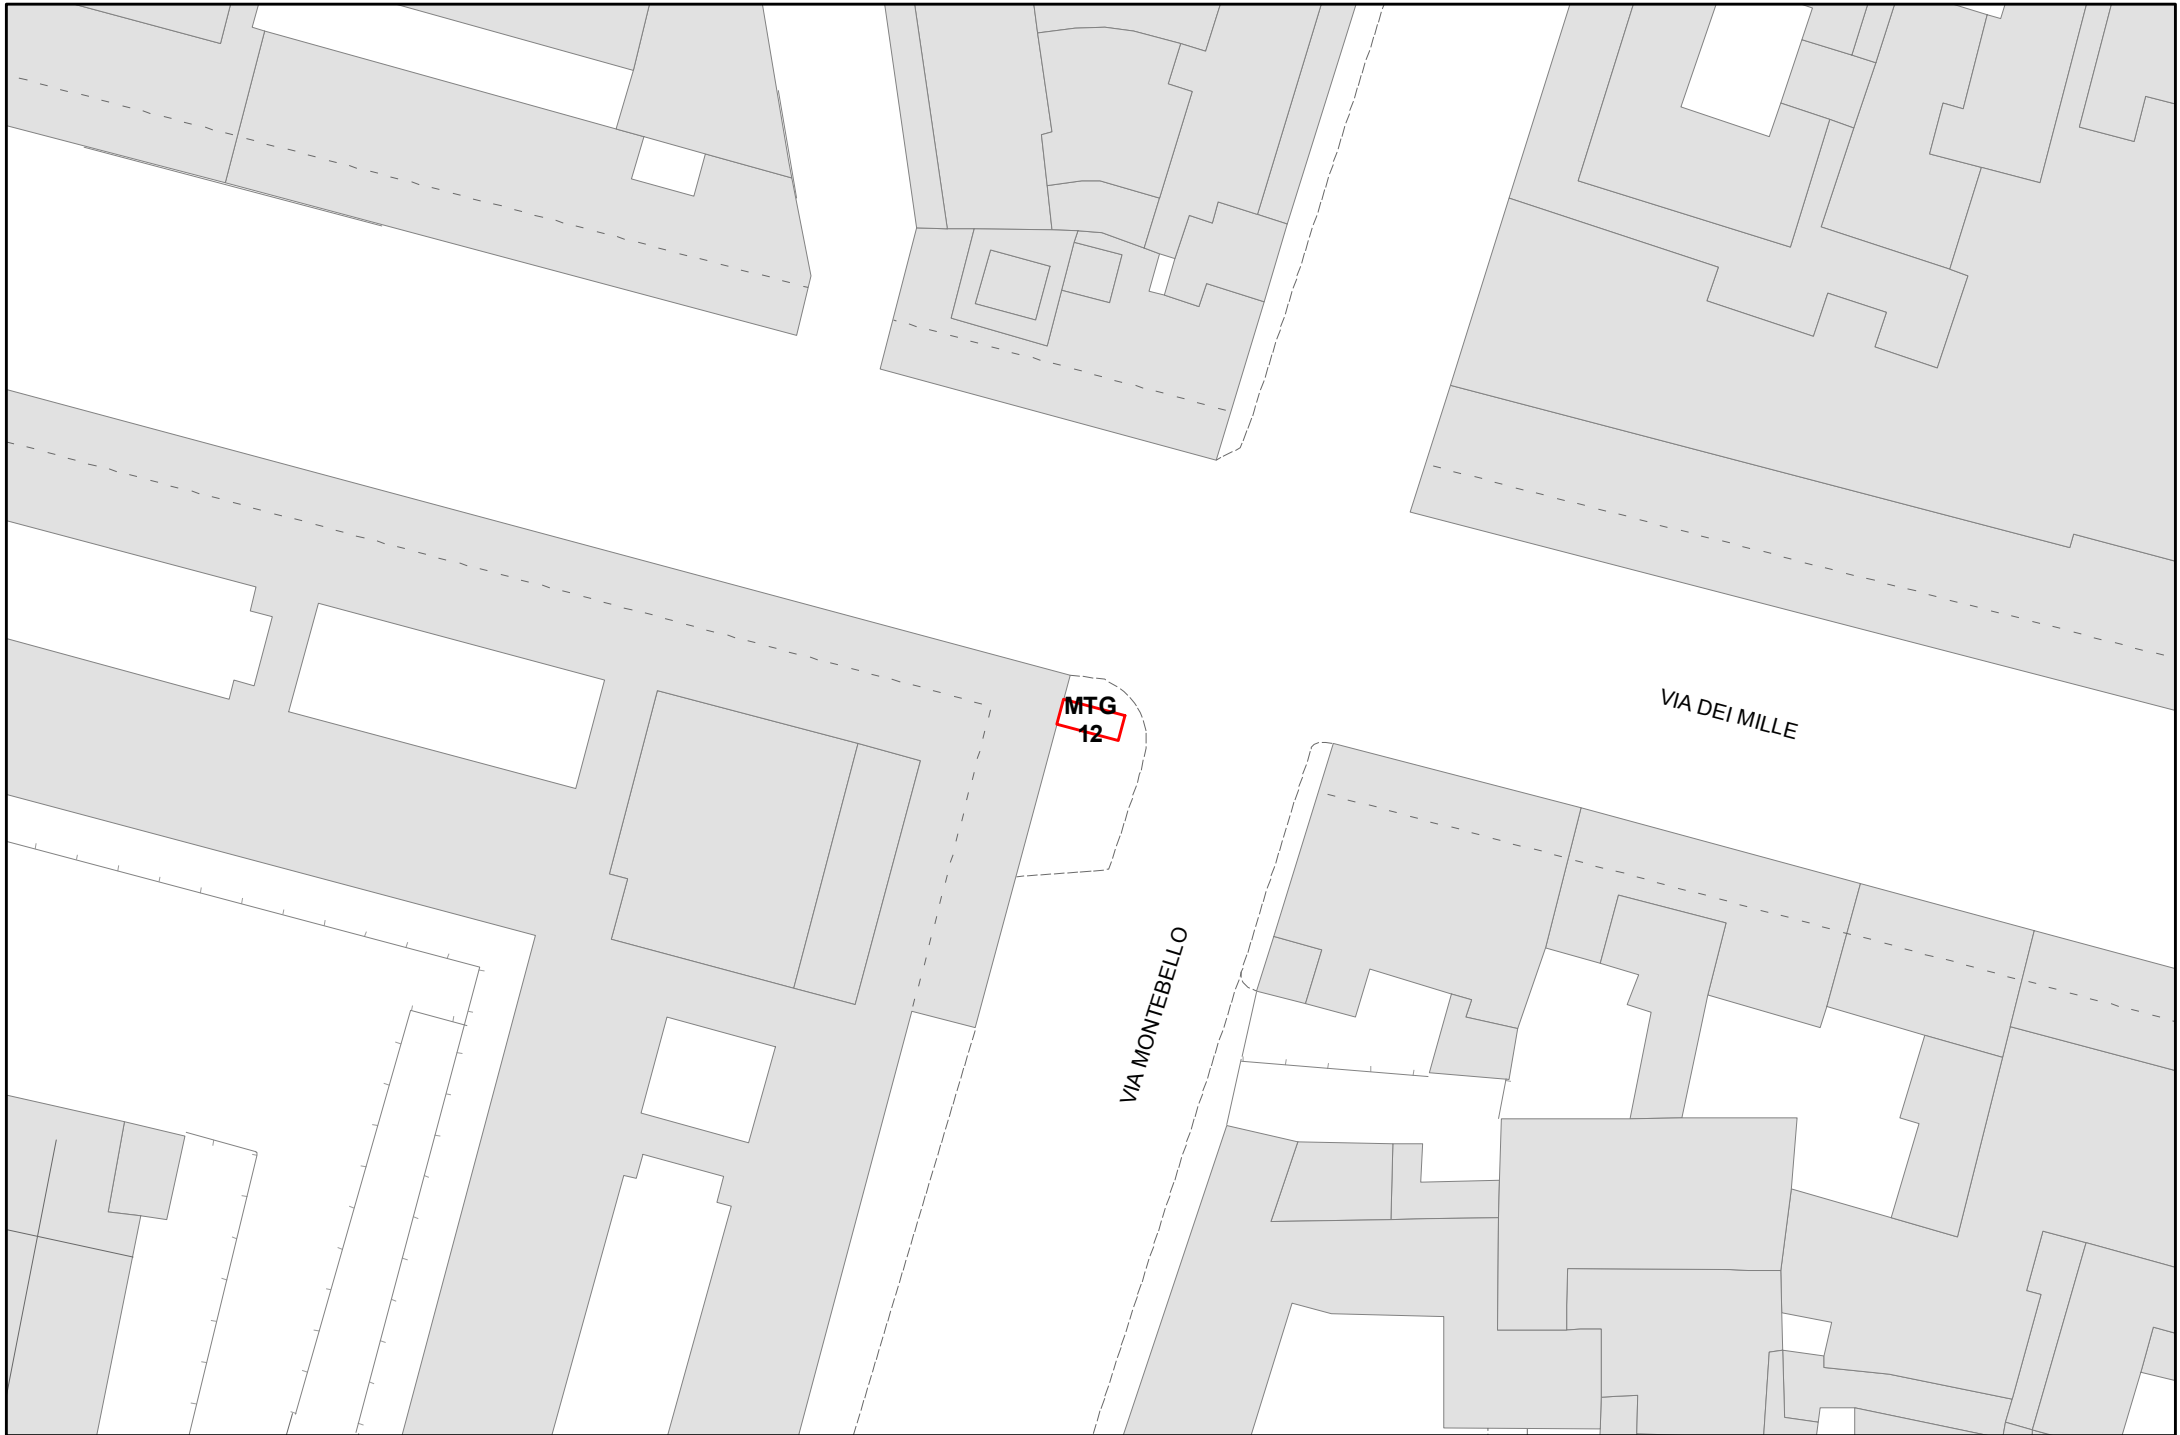

MERCATO A TURNO GIORNALIERO

MTG
12

VIA DEI MILLE

VIA MONTEBELLO