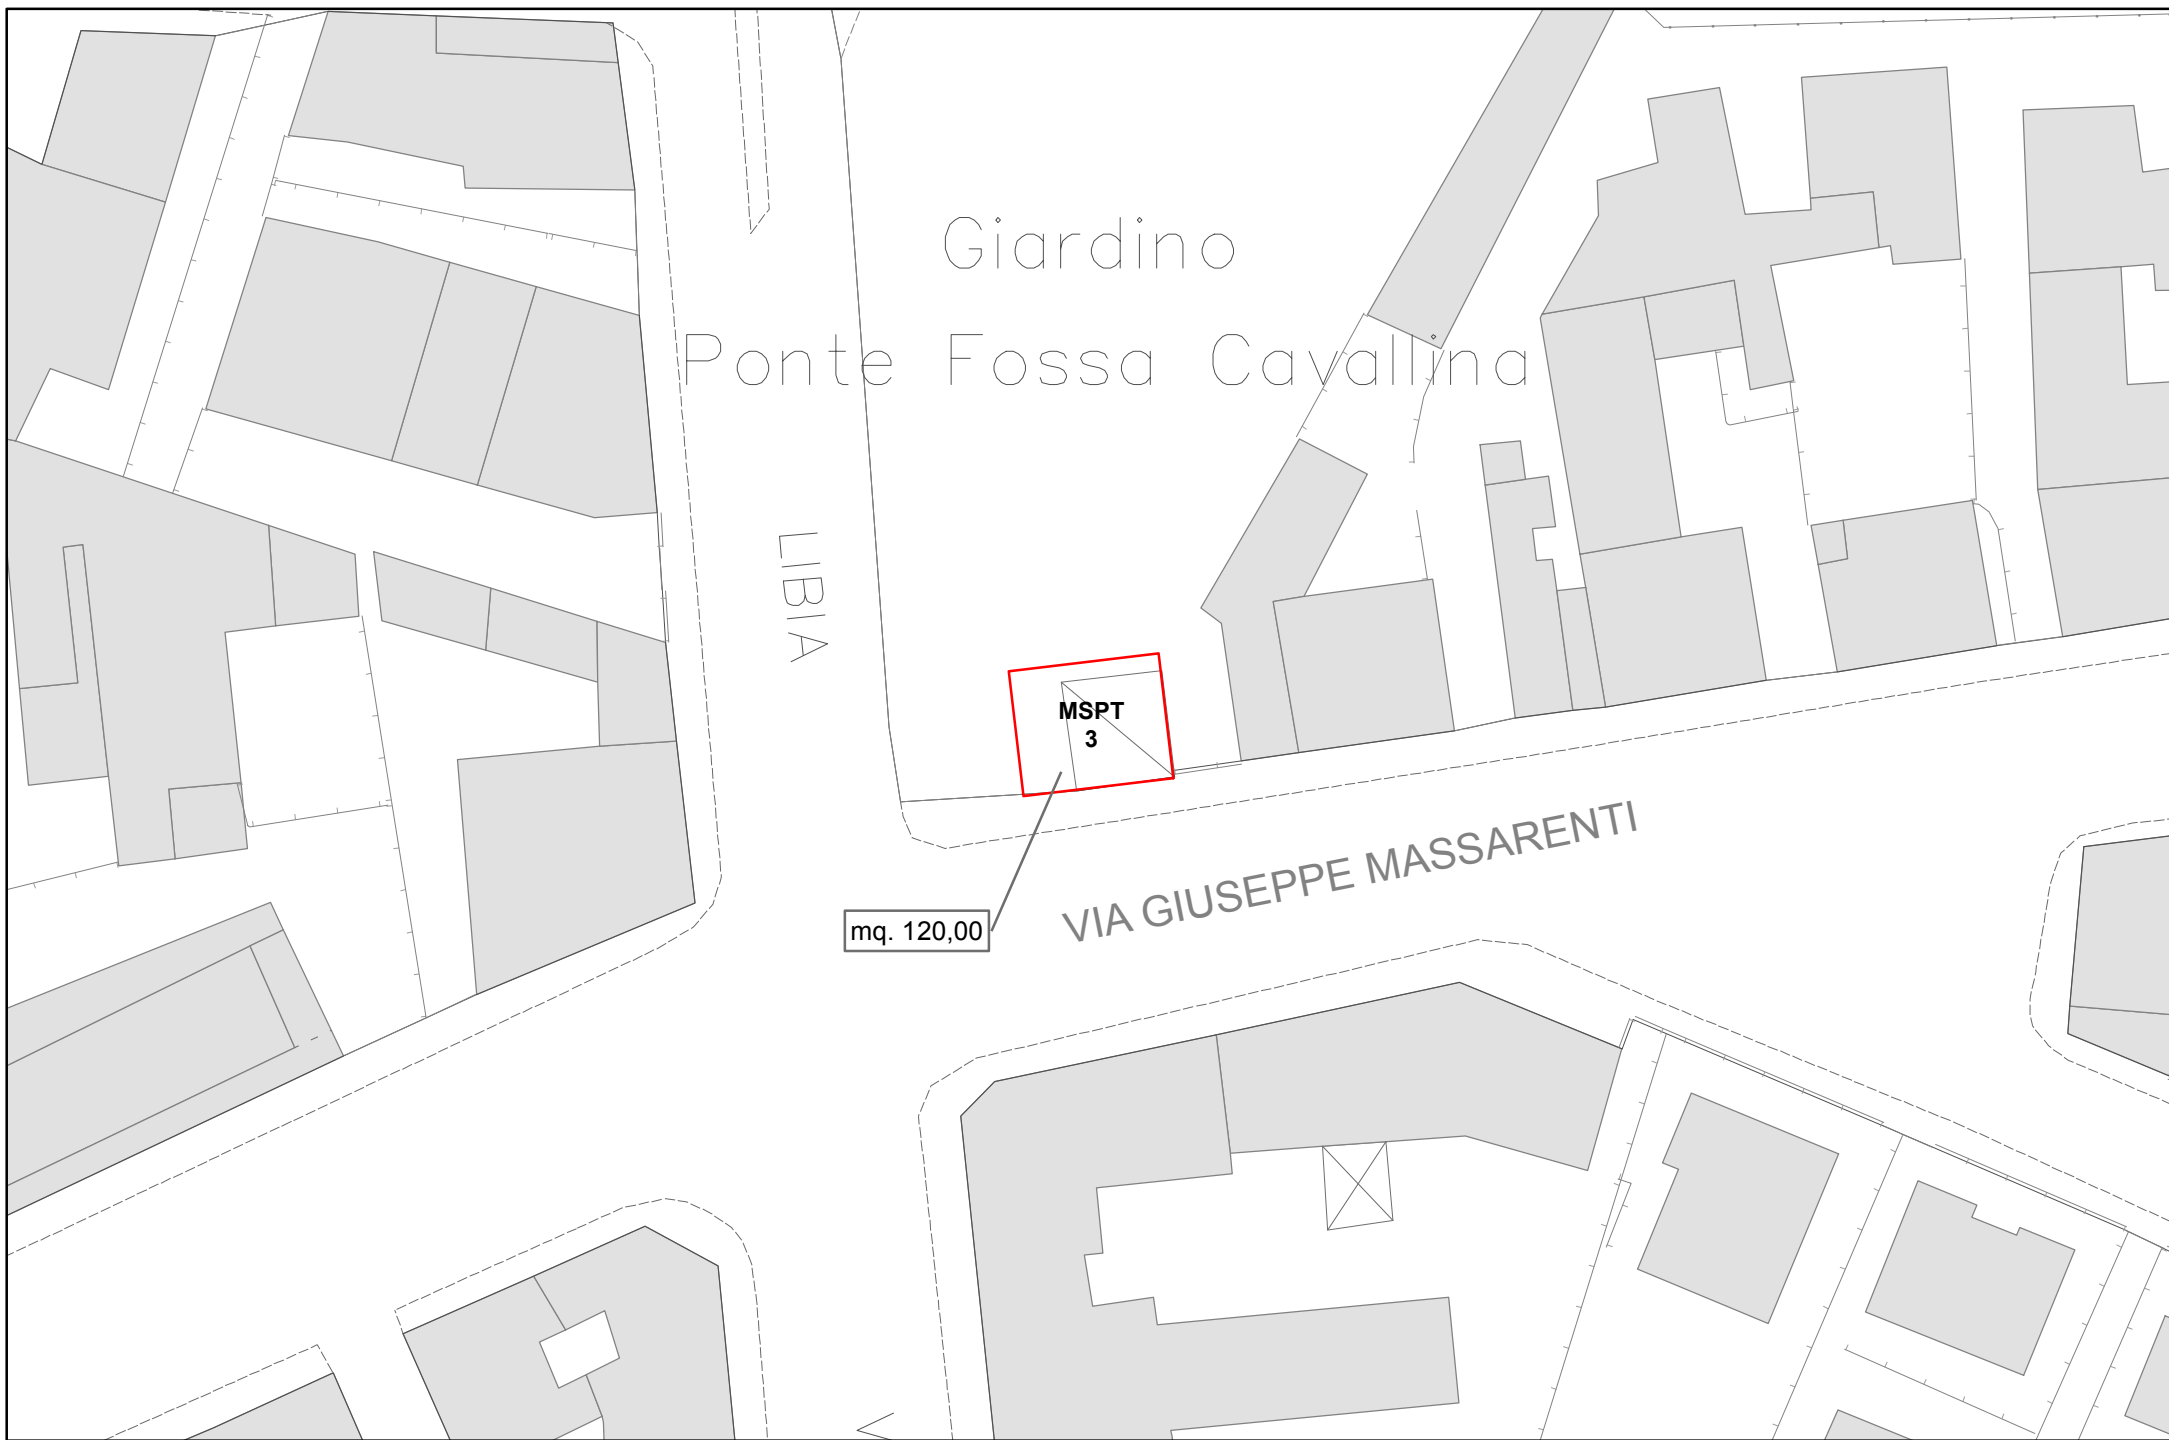

# MERCATO STAGIONALE POSTEGGI TEMPORANEI

Giardino

Ponte Fossa Cavallina

LIBIA

MSPT  
3

mq. 120,00

VIA GIUSEPPE MASSARENTI