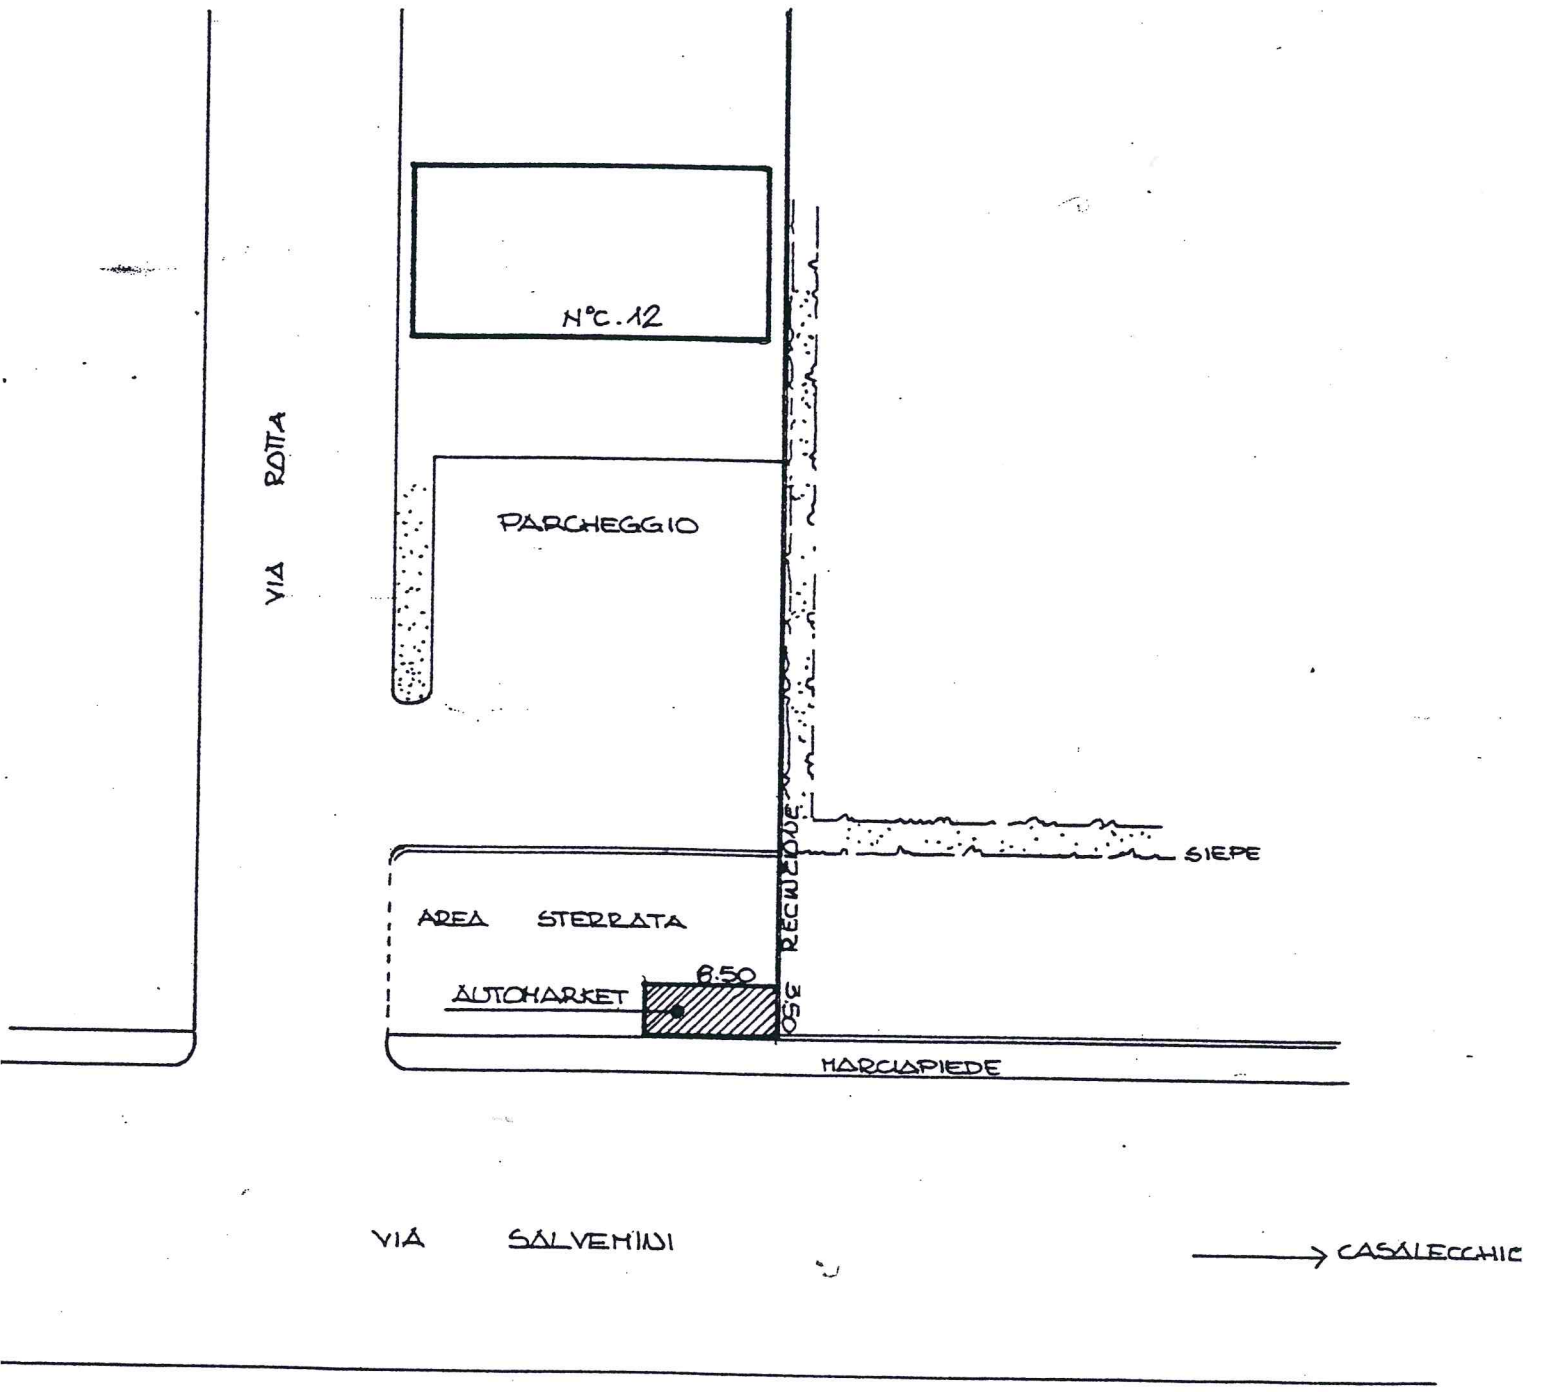

INDIVIDUAZIONE POSTEGGIO PER AUTOMARKET

DISCOTECA
"MATHIS"

VIA
ROTTA

N°c. 12

PARCHEGGIO

AREA STERRATA

AUTOMARKET

6.50

RECINZIONE

MARCIAPIEDE

SIEPE

VIA SALVEMINI

→ CASALECCHIO