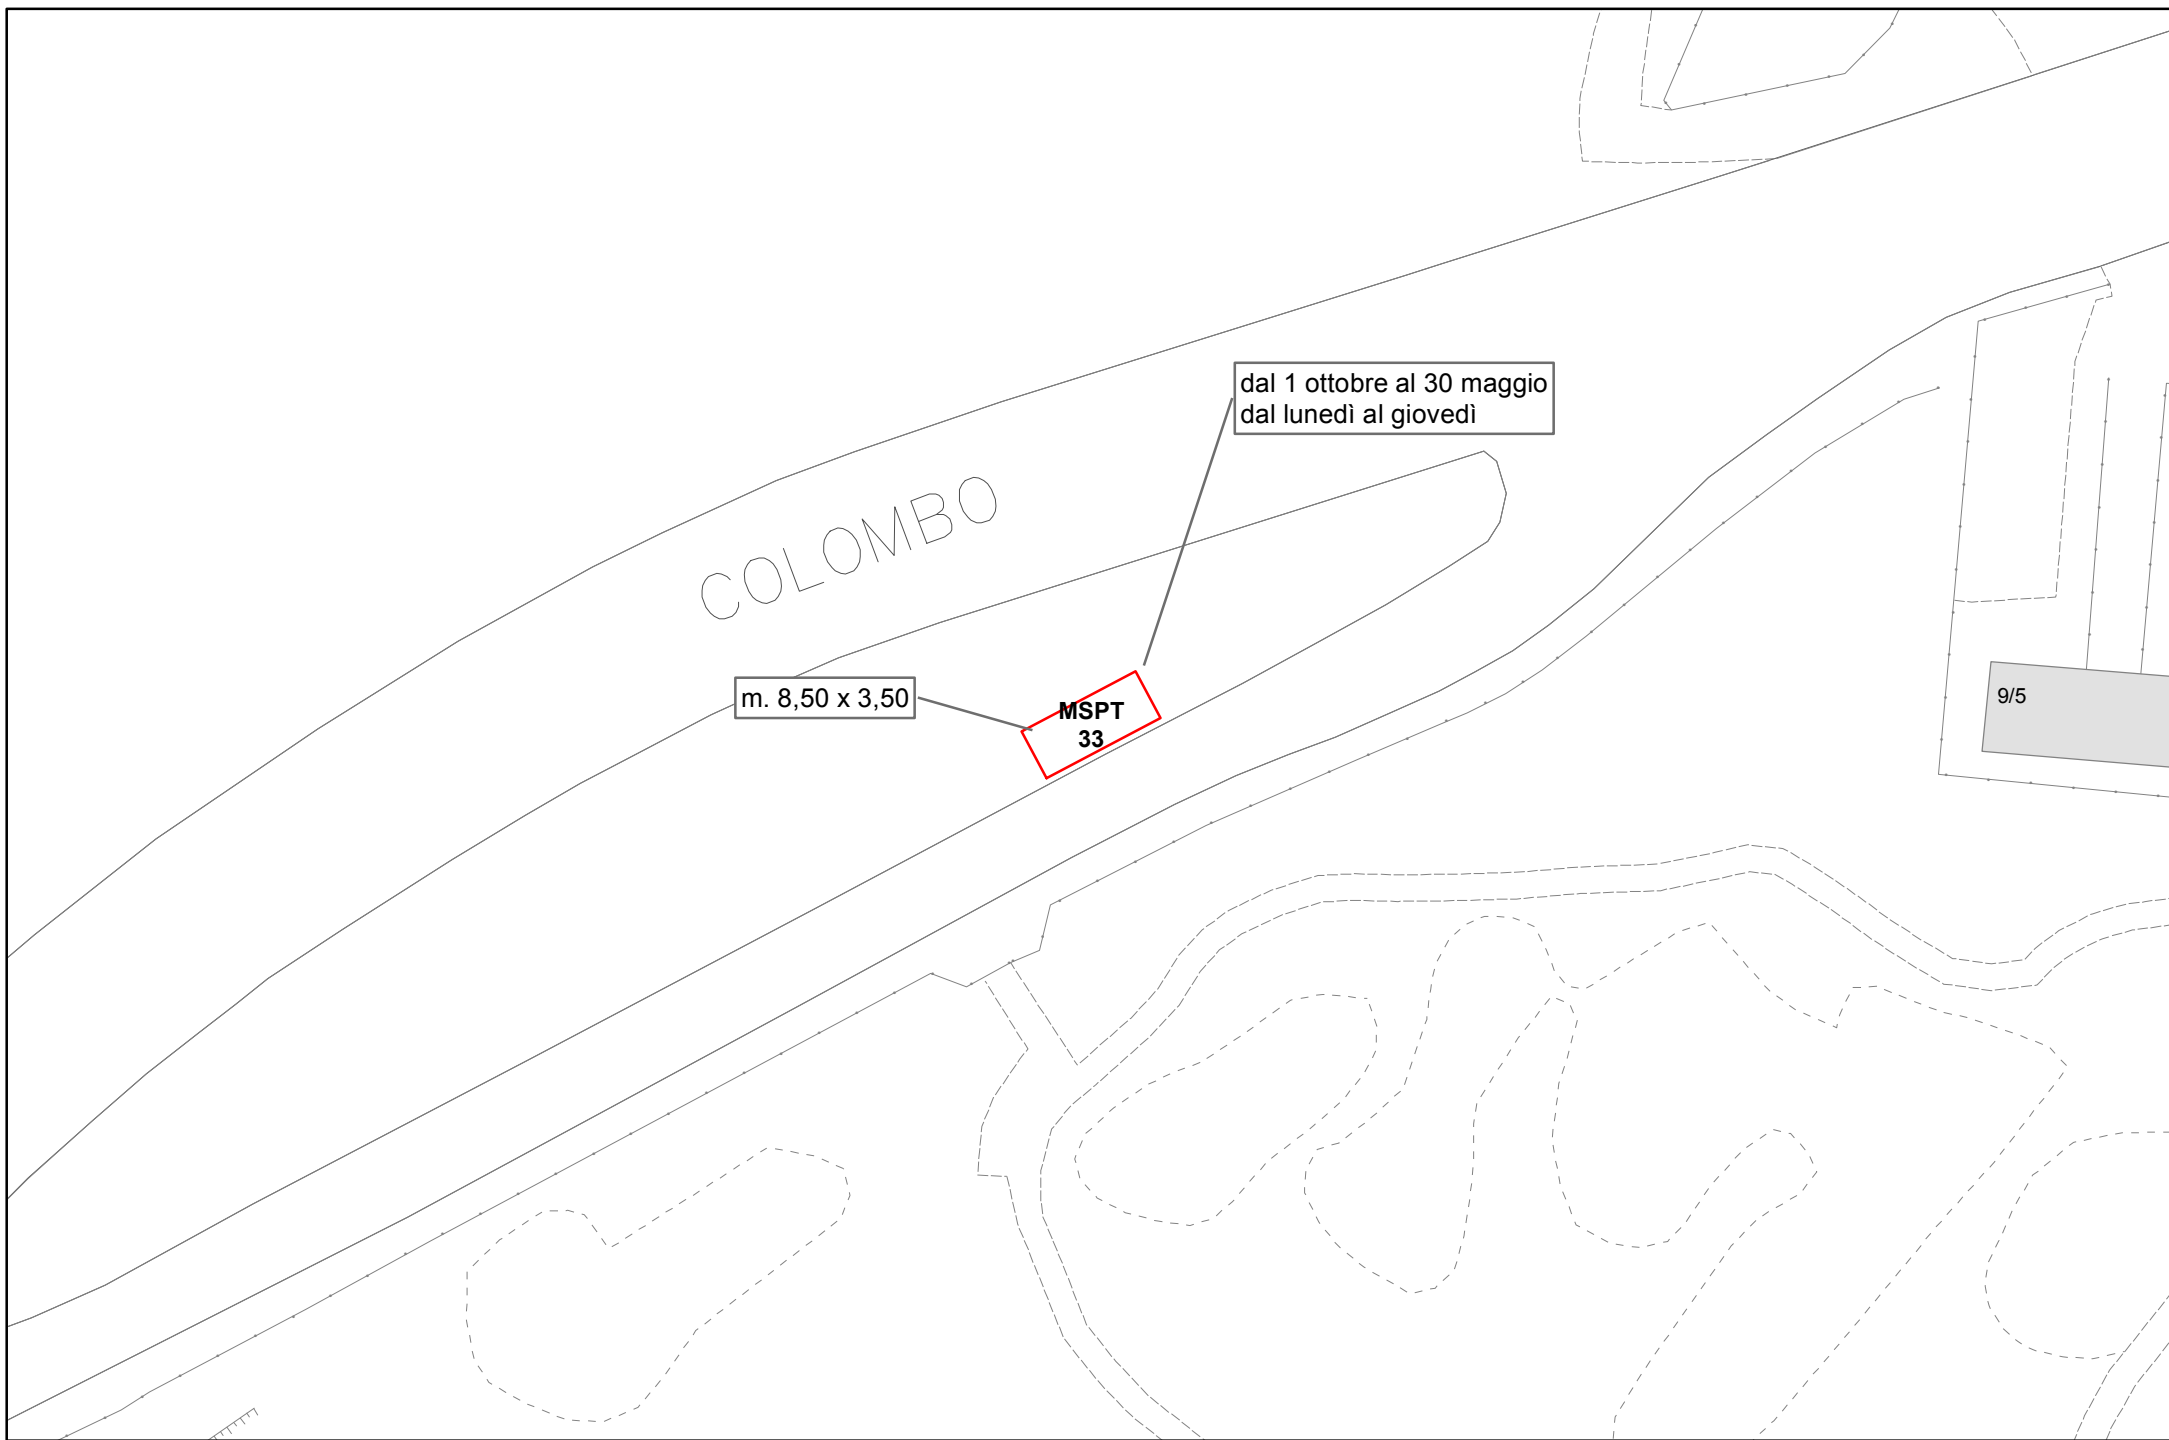

# MERCATO STAGIONALE POSTEGGI TEMPORANEI

COLOMBO

m. 8,50 x 3,50

**MSPT  
33**

dal 1 ottobre al 30 maggio  
dal lunedì al giovedì

9/5