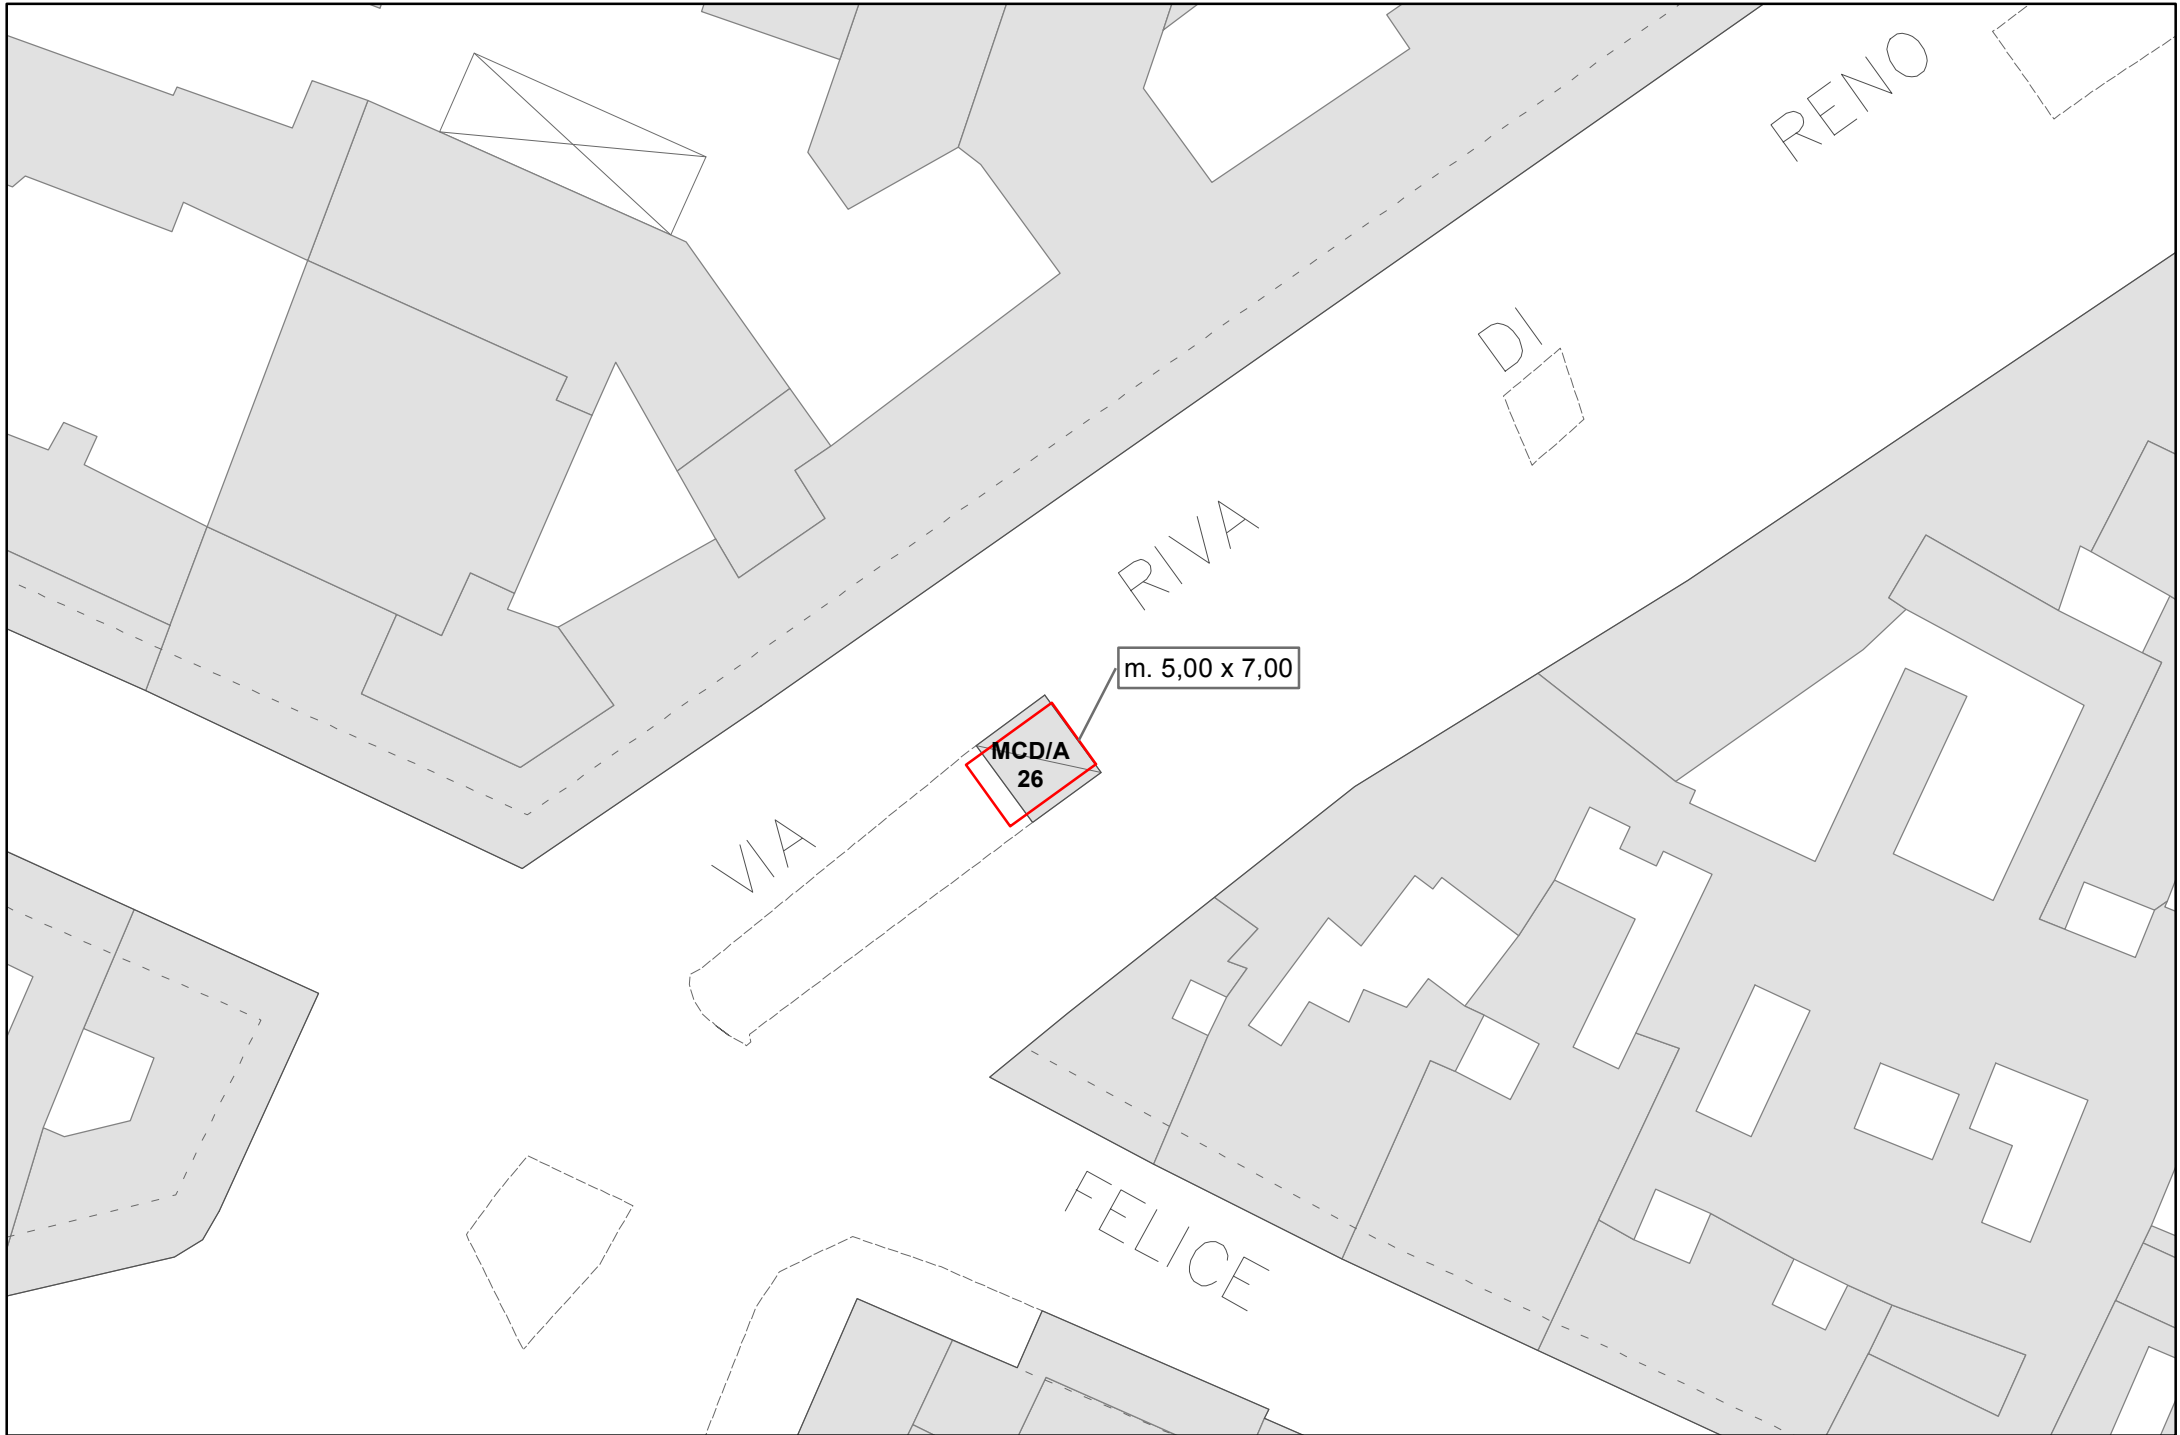

MERCATO CITTADINO DIFFUSO A

MCD/A
26

m. 5,00 x 7,00

VIA

RIVA

RENO

FELICE

DI