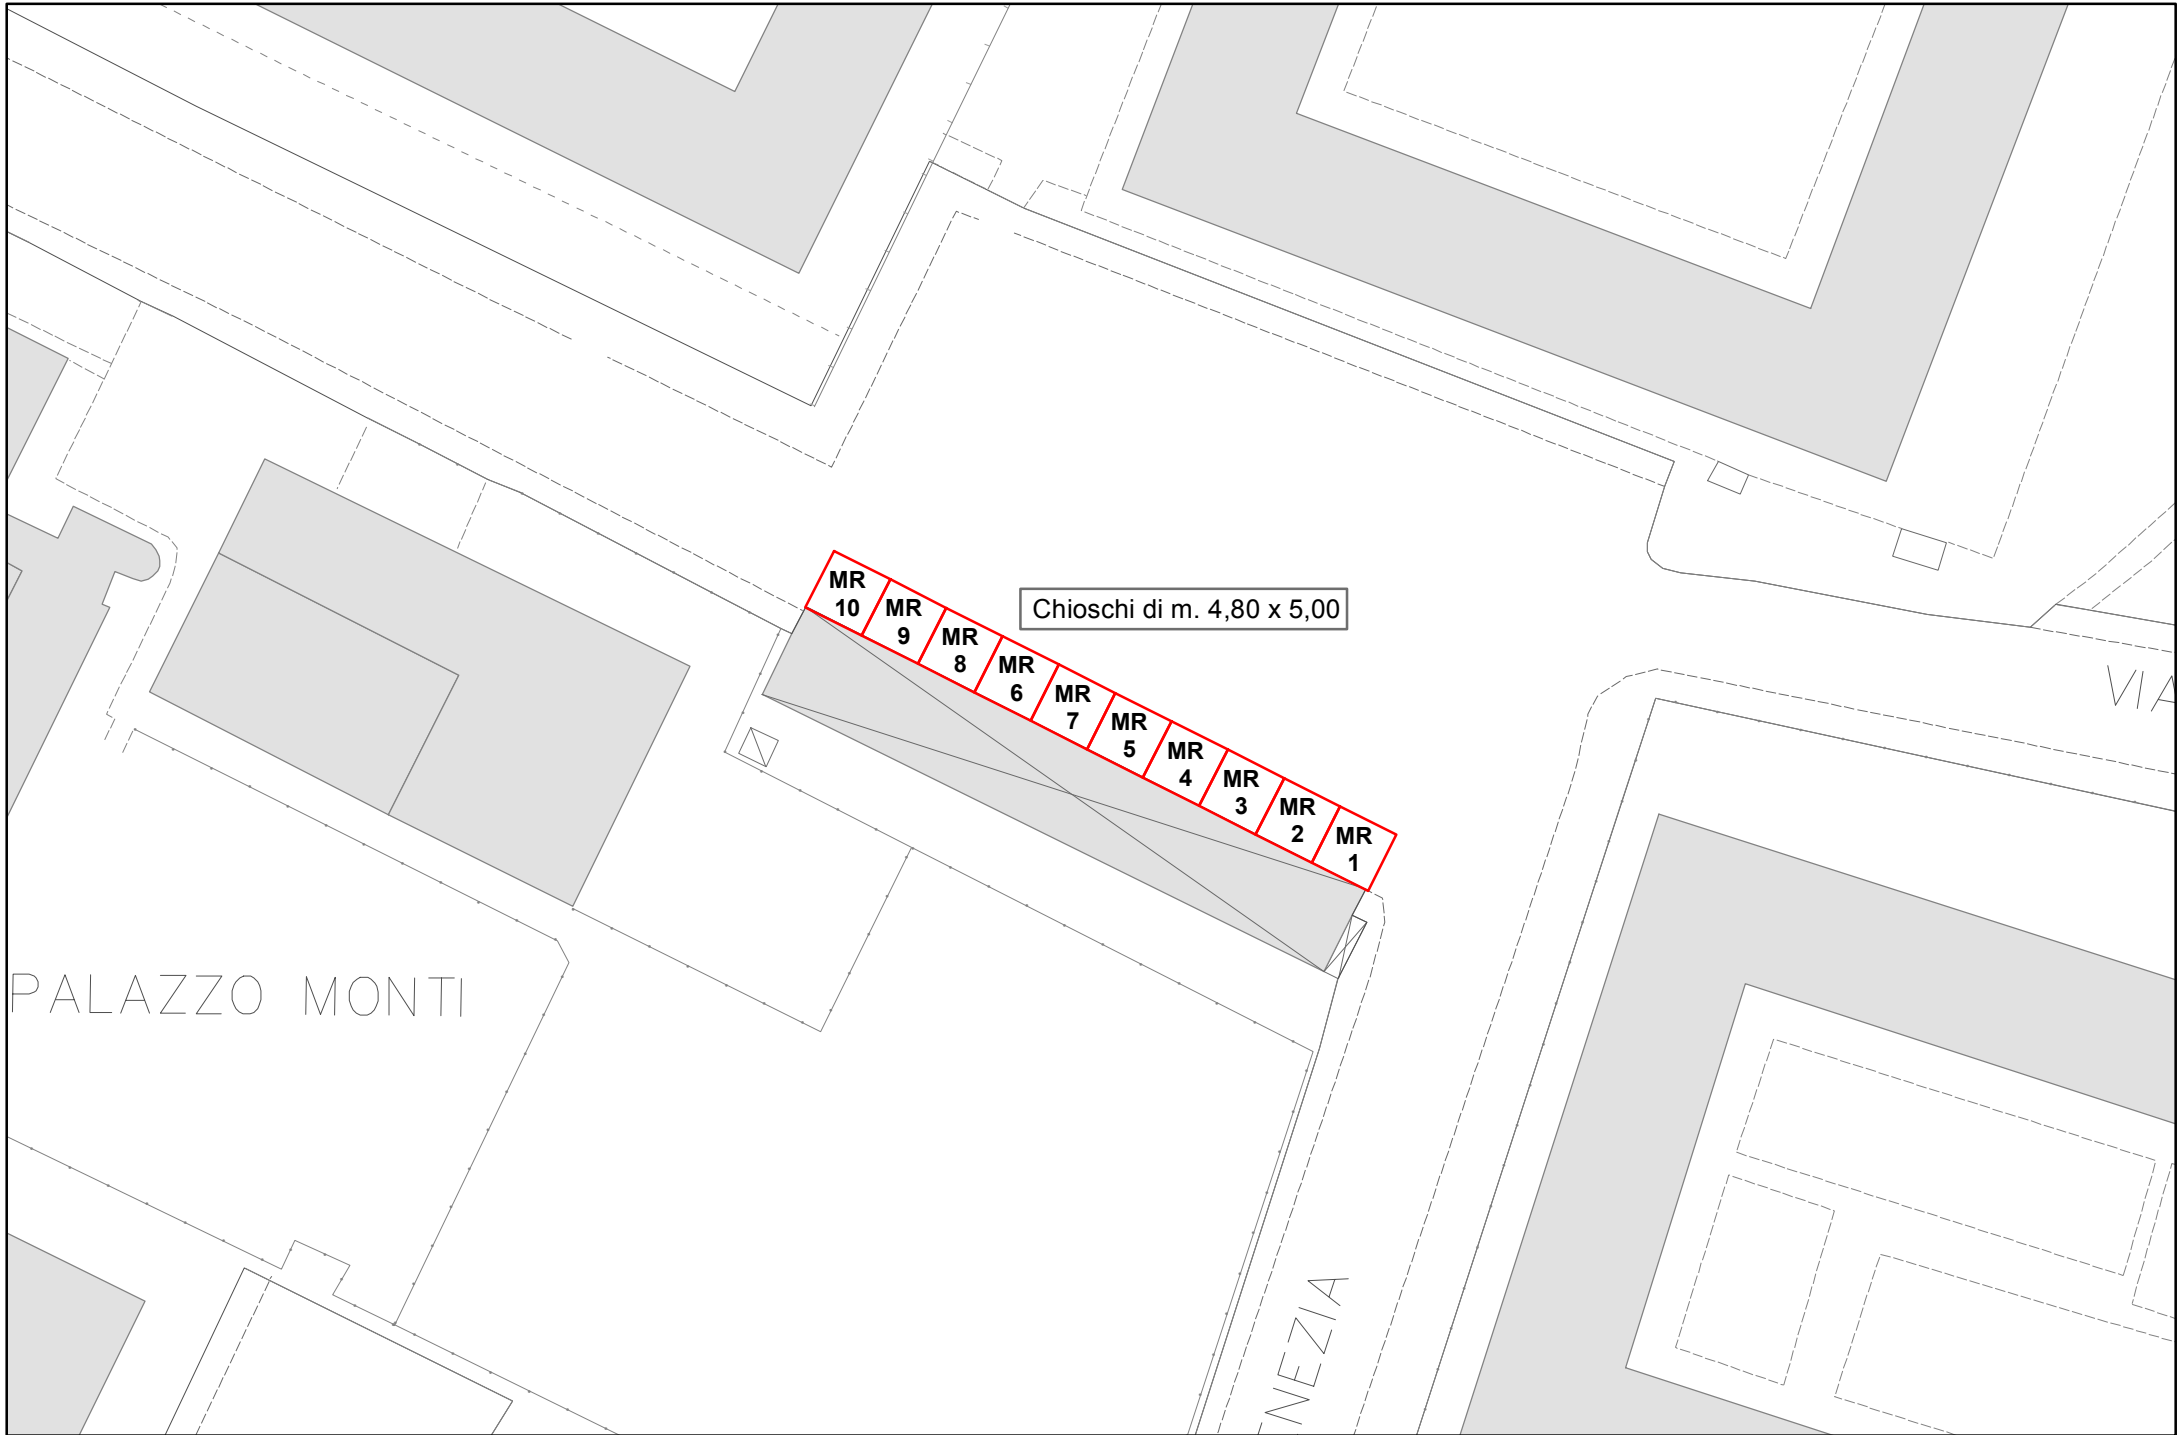

MERCATO RIONALE MAZZONI

PALAZZO MONTI

VIA

NEZIA

- MR 10
- MR 9
- MR 8
- MR 6
- MR 7
- MR 5
- MR 4
- MR 3
- MR 2
- MR 1

Chioschi di m. 4,80 x 5,00